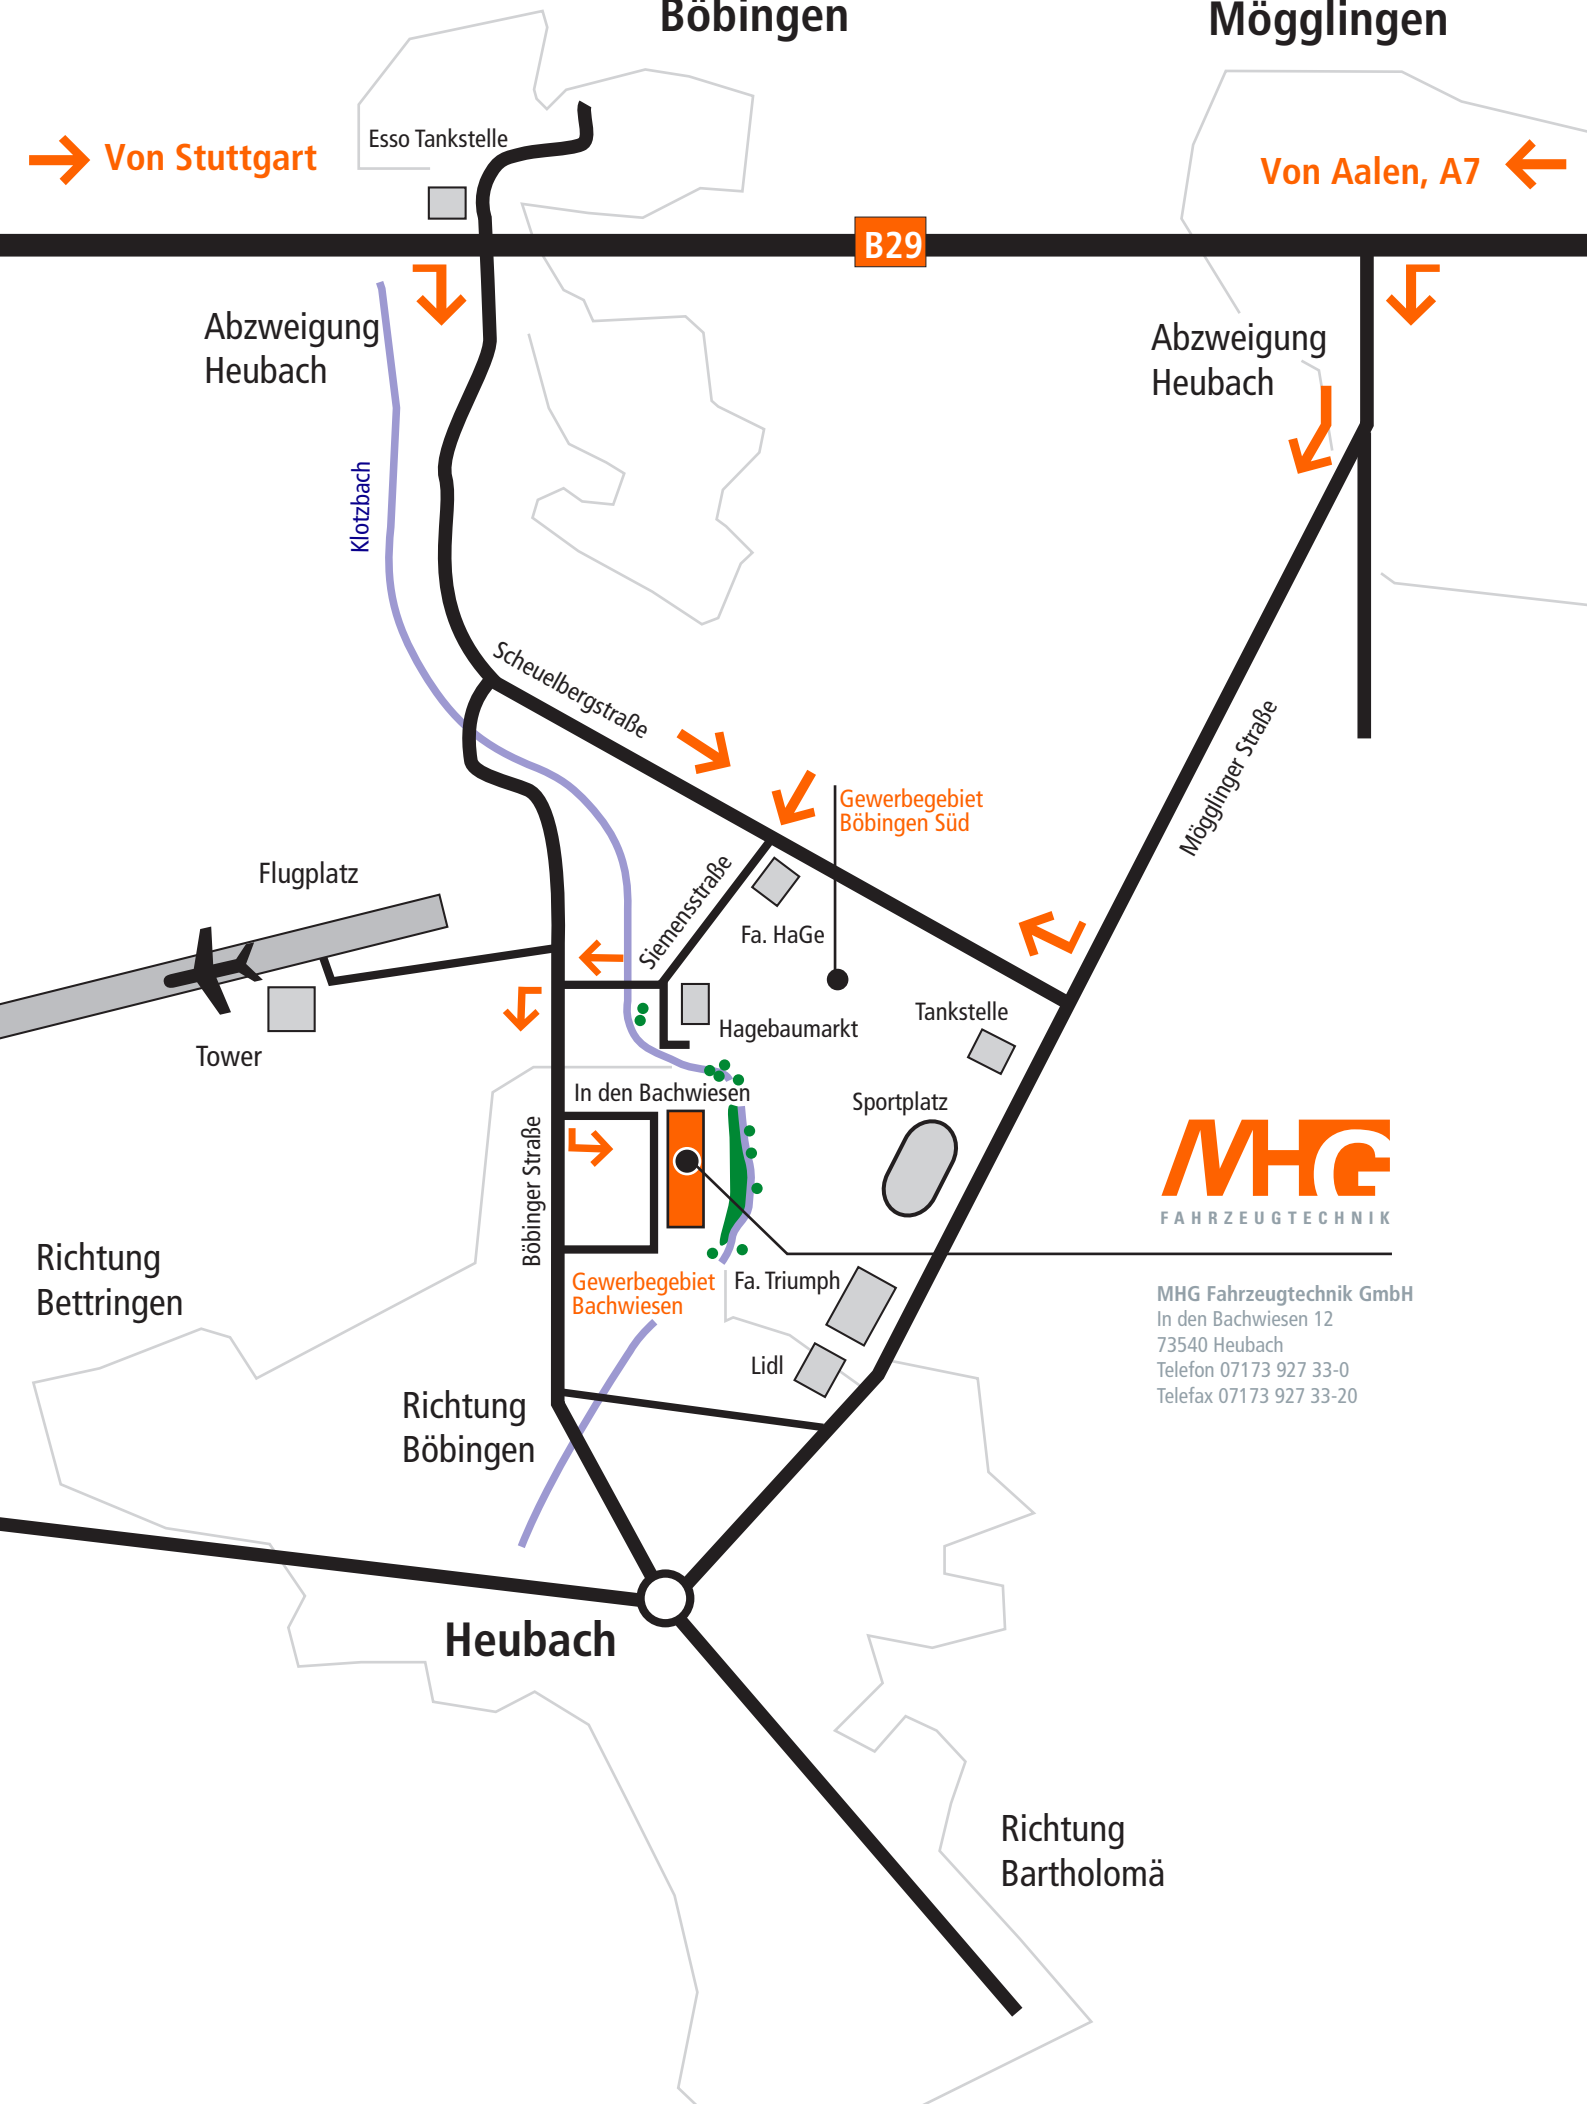

# DER WEG ZU MHG

Böbingen

Mögglingen

→ Von Stuttgart

Von Aalen, A7 ←

B29

Abzweigung Heubach

Abzweigung Heubach

Klotzbach

Scheuelbergstraße

Gewerbegebiet Böbingen Süd

Flugplatz

Tower

Fa. HaGe

Hagebaumarkt

Tankstelle

In den Bachwiesen

Sportplatz

Böbinger Straße

Gewerbegebiet Bachwiesen

Fa. Triumph

Lidl

**MHG**  
FAHRZEUGTECHNIK

MHG Fahrzeugtechnik GmbH  
In den Bachwiesen 12  
73540 Heubach  
Telefon 07173 927 33-0  
Telefax 07173 927 33-20

Richtung Bettringen

Richtung Böbingen

Heubach

Richtung Bartholomä